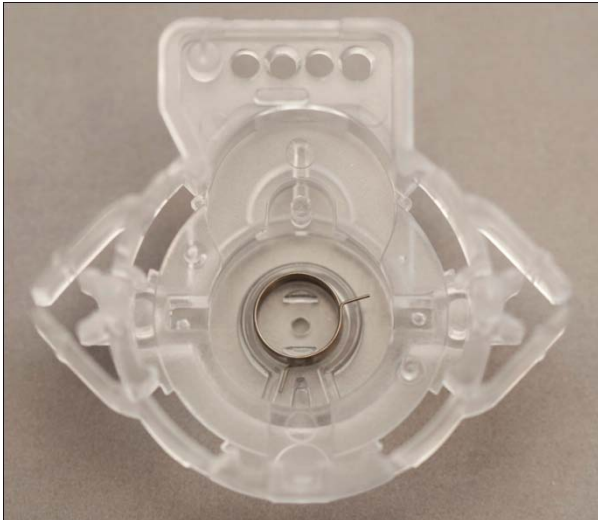

ISTRUZIONI PER LA RIPARAZIONE HOW TO DO THE REPAIR

1